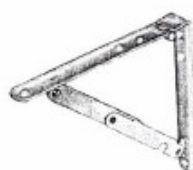

Konsolen weiss

Konsolen, Stahlblech

Konsolen Stahlblech, weiss

Verpackungseinheit: 20 Stück

Artikelbeschreibung	Artikel-Nr.
Konsolen, Stahlblech, weiss, 125x150mm, Tragkraft 16kg	E9590077
Konsolen, Stahlblech, weiss, 150x200mm, Tragkraft 20kg	E9580078
Konsolen, Stahlblech, weiss, 200x250mm, Tragkraft 24kg	E9570079
Konsolen, Stahlblech, weiss, 250x300mm, Tragkraft 30kg	E9540080
Konsolen, Stahlblech, weiss, 300x350mm, Tragkraft 34kg	E9530081

Konsolen, Alu- Druckguss

Konsolen Alu- Druckguss, weiss

Verpackungseinheit: 10 Stück

Artikelbeschreibung	Artikel-Nr.
Konsolen, Alu- Druckguss, weiss, 100x150mm, Tragkraft 30kg	E9520082
Konsolen, Alu- Druckguss, weiss, 150x200mm, Tragkraft 35kg	E9510083
Konsolen, Alu- Druckguss, weiss, 200x250mm, Tragkraft 50kg	E9500084
Konsolen, Alu- Druckguss, weiss, 200x300mm, Tragkraft 70kg	E9590085

Konsolen mit Steg

Konsolen mit Steg, Stahl weiss beschichtet

Verpackungseinheit: 10 Stück

Artikelbeschreibung	Artikel-Nr.
Konsolen mit Steg, weiss, 200x300mm, Tragkraft 110kg	E9580086
Konsolen mit Steg, weiss, 250x400mm, Tragkraft 110kg	E9570087
Konsolen mit Steg, weiss, 330x500mm, Tragkraft 110kg	E9560088