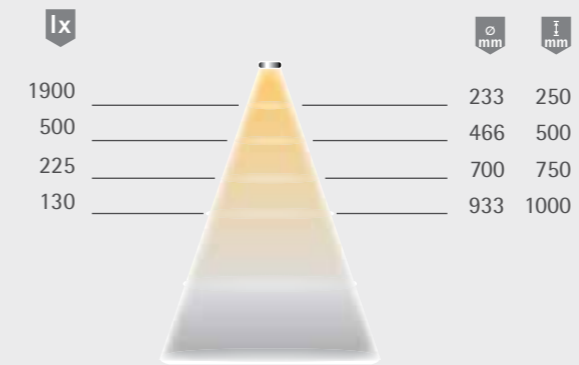

Lichtverteilungsdiagramm 50°