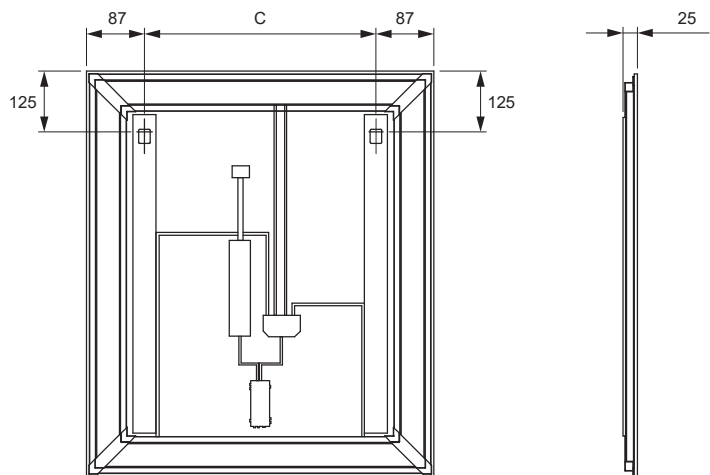

Kristallspiegel QUATTRO

Größen:

Eleganter Flächenspiegel mit umlaufendem Lichtband

- Direkte Beleuchtung
- Sensortaste für Beleuchtung
- Integriertes Vorschaltgerät
- Dimmbar mit stufenlos regelbarer Farbtemperatur durch Emotion Technologie

Produkteigenschaften

Betriebsspannung:	AC 230 V, 50/60 Hz
Leistung:	31.0 - 55.8 W
Lichtfarbe:	Emotion (2700-6500 K)
Startfarbe:	Warmweiß
Farbwiedergabe:	CRI >80
Schutzart:	IP20
Material:	Glas / Aluminium

Kristallspiegel	Größe (mm)	Leistung (W)	Ref.
QUATTRO	400x700	31.0	2000675
	500x700	34.1	2000676
	600x700	37.2	2000677
	800x700	43.4	2000678
	900x700	46.5	2000679
	1000x700	52.7	2000673
	1200x700	55.8	2000680

Abmessungen:

Montage: