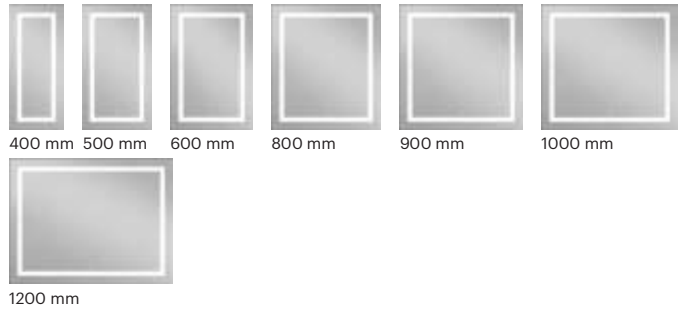

Kristallspiegel QUATTRO

Größen:

Eleganter Flächenspiegel mit umlaufendem Lichtband

- Direkte Beleuchtung
- Sensortaste für Beleuchtung
- Integriertes Vorschaltgerät
- Dimmbar mit stufenlos regelbarer Farbtemperatur durch Emotion Technologie

Produkteigenschaften

Betriebsspannung:	AC 230 V, 50/60 Hz
Leistung:	31.0 - 55.8 W
Lichtfarbe:	Emotion (2700-6500 K)
Startfarbe:	Warmweiß
Farbwiedergabe:	CRI >80
Schutzart:	IP20
Material:	Glas / Aluminium

Kristallspiegel	Größe (mm)	Leistung (W)	Ref.
QUATTRO	400x700	31.0	2000675
	500x700	34.1	2000676
	600x700	37.2	2000677
	800x700	43.4	2000678
	900x700	46.5	2000679
	1000x700	52.7	2000673
	1200x700	55.8	2000680