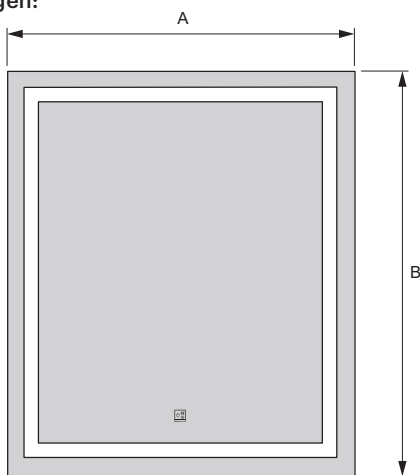

Kristallspiegel QUATTRO

Größen:

Eleganter Flächenspiegel mit umlaufendem Lichtband

- Direkte Beleuchtung
- Sensortaste für Beleuchtung
- Integriertes Vorschaltgerät
- Dimmbar mit stufenlos regelbarer Farbtemperatur durch Emotion Technologie

Kristallspiegel	Größe (mm)	Leistung (W)	Ref.
QUATTRO	400x700	31.0	2000675
	500x700	34.1	2000676
	600x700	37.2	2000677
	800x700	43.4	2000678
	900x700	46.5	2000679
	1000x700	52.7	2000673
	1200x700	55.8	2000680

Abmessungen:

Montage: