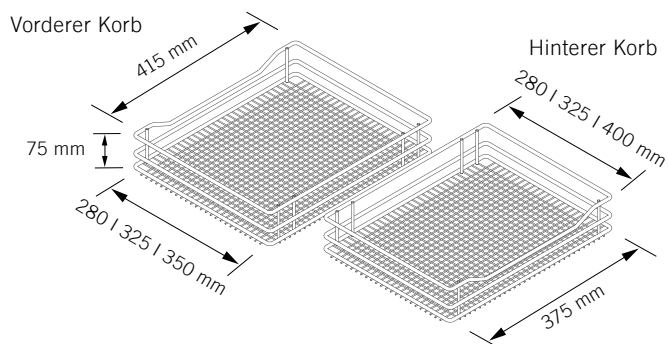

# VS COR® Flex Eckschrankauszug

ZUGANG ZU JEDER ECKE.

1

2

Auch der größte Stauraum nützt wenig, wenn er nicht erreichbar ist. Deshalb ermöglicht diese Systemlösung den vollen Zugriff auf den Schrankinhalt und verwandelt jede Ecke in einen funktionalen Raum. Die Montage erfolgt seitenunabhängig: Der Rahmen wird auf dem Boden des Eckschranks montiert.

## DETAILS

- ✦ Korpusbreiten: 900, 1.000 und 1.200 mm
- ✦ Türbreiten: 450 - 600 mm
- ✦ Einbautiefe: min. 480 mm
- ✦ Einbauhöhe: min. 530 mm
- ✦ Integrierte Dämpfung und Selbsteinzug in beiden Auszügen
- ✦ Einbauschablone: kein Messen beim Einbau im Korpus
- ✦ Zuladung: 8 kg je Korb
- ✦ Zuladung System: max. 32 kg
- ✦ Ablagevarianten: Saphir, Premea und Planero®

## Korpusmaße / Produktabmessungen

	K900	K1000	K1200
B	min. 900	min. 1000	min. 1000
T	min. 450	min. 500	min. 600
W	≥ 381	≥ 445	≥ 521

Bewegungsablauf

VS COR® Flex I Premea weiß chrom

Wie Sie den VS COR® Flex bestellen:

VS COR® Flex I Saphir chrom

VS COR® Flex I Premea chrom

VS COR® Flex I Premea lavagrau

VS COR® Flex I Planero® lavagrau

Art. Nr.	Korpusbreite	Körbe
VS.90006734	900 mm	VS COR® Flex, Korbset Saphir, chrom
VS.90006735	1000 mm	VS COR® Flex, Korbset Saphir, chrom
VS.90006736	1200 mm	VS COR® Flex, Korbset Saphir, chrom
VS.90006737	900 mm	VS COR® Flex, Korbset Premea, weiß chrom
VS.90006738	1000 mm	VS COR® Flex, Korbset Premea, weiß chrom
VS.90006739	1200 mm	VS COR® Flex, Korbset Premea, weiß chrom
VS.90009638	900 mm	VS COR® Flex, Korbset Premea, lavagrau
VS.90009639	1000 mm	VS COR® Flex, Korbset Premea, lavagrau
VS.90009640	1200 mm	VS COR® Flex, Korbset Premea, lavagrau
VS.90008500	900 mm	VS COR® Flex, Korbset Planero®, lavagrau
VS.90008501	1000 mm	VS COR® Flex, Korbset Planero®, lavagrau
VS.90008502	1200 mm	VS COR® Flex, Korbset Planero®, lavagrau