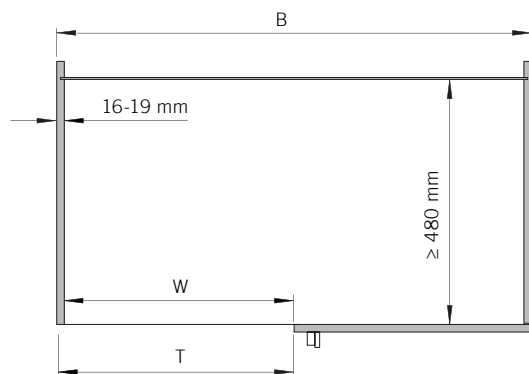

# VS COR® Flex Eckschrankauszug

ZUGANG ZU JEDER ECKE.

1

2

Auch der größte Stauraum nützt wenig, wenn er nicht erreichbar ist. Deshalb ermöglicht diese Systemlösung den vollen Zugriff auf den Schrankinhalt und verwandelt jede Ecke in einen funktionalen Raum. Die Montage erfolgt seitenunabhängig: Der Rahmen wird auf dem Boden des Eckschranks montiert.

## DETAILS

- ✦ Korpusbreiten: 900, 1.000 und 1.200 mm
- ✦ Türbreiten: 450 - 600 mm
- ✦ Einbautiefe: min. 480 mm
- ✦ Einbauhöhe: min. 530 mm
- ✦ Integrierte Dämpfung und Selbsteinzug in beiden Auszügen
- ✦ Einbauschablone: kein Messen beim Einbau im Korpus
- ✦ Zuladung: 8 kg je Korb
- ✦ Zuladung System: max. 32 kg
- ✦ Ablagevarianten: Saphir, Premea und Planero®

## Korpusmaße / Produktabmessungen

	K900	K1000	K1200
B	min. 900	min. 1000	min. 1000
T	min. 450	min. 500	min. 600
W	≥ 381	≥ 445	≥ 521

Bewegungsablauf

VS COR® Flex I Premea weiß chrom

Wie Sie den VS COR® Flex bestellen: