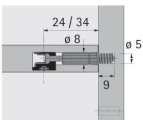

Übersicht

Hettich Einschraubdübel Twister DU 320 T, Spannmaß 30 mm 0048038

Produktnummer: E0048038

Optionen

Beschreibung

Einschraubdübel Twister DU 319 T / DU 320 T

- Mit Direktgewinde für Bohrdurchmesser 5 mm
- Spannmaß 20 mm / 30 mm
- DU 320 T einsetzbar auch für VB Insert für Leichtbauplatten mit 8 mm Deckschichten
- Bei Leichtbauplatten mit 4 mm Deckschichten Montage ausschließlich mit Klebedübel Hettinject
- Stahl / Kunststoff grün bzw. schwarz
- Einsetzbar im System 32

Produktinformationen

Hinweis: Die technischen Produktdaten wurden möglicherweise mithilfe KI-gestützter Verfahren ausgelesen und generiert.

EAN	4023149480386
Hersteller-Nummer	48038
Herstellername	Hettich
Bohrdurchmesser	5 mm
Durchmesser	5 mm
Farbbezeichnung	Schwarz
Farbe/Oberfläche	verzinkt
Farbton	Schwarz
Gewicht	0.006 kg
Material	Stahl / Kunststoff