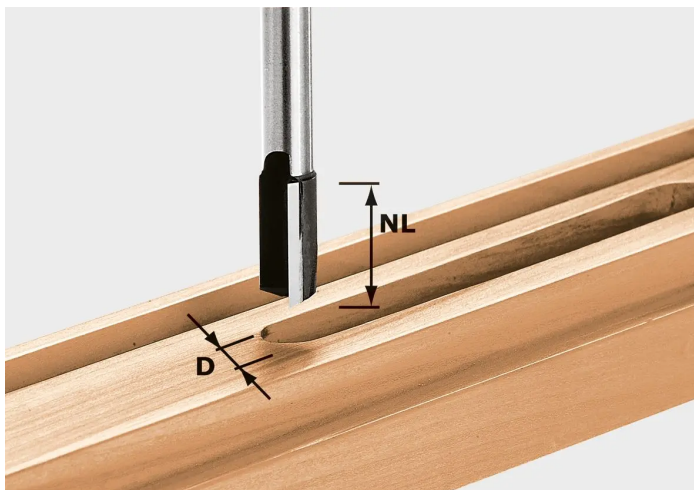

Übersicht

Festool Nutfräser HW S12 D10/35, 491086

Produktnummer: E96612446

FESTOOL

Optionen

Produktinformationen

Hinweis: Die technischen Produktdaten wurden möglicherweise mithilfe KI-gestützter Verfahren ausgelesen und generiert.

EAN	4014549075746
Hersteller-Nummer	491086
Herstellername	Festool
Durchmesser	10 mm mm
Modell	Nutfräser
Schaftdurchmesser [mm]	12 mm