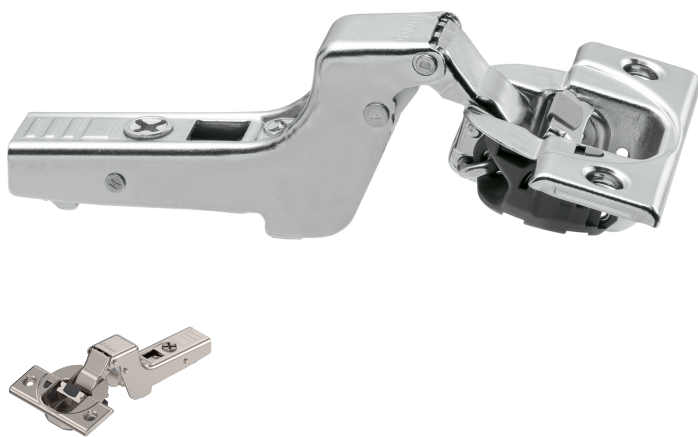

Übersicht

Blum Clip top Blumotion Standardscharnier 110°, Innenanschlag, mit Feder, Topf: Schrauben,

Blum

Produktnummer: E9392879

Optionen

Ansschlag

Eckanschlag

Innenanschlag

Mittelanschlag

Topfmontage anschrauben

Schließeigenschaft mit Feder

Öffnungswinkel 110° °

Farbe/Oberfläche vernickelt

Beschreibung

- CLIP top BLUMOTION mit integrierter BLUMOTION (mit Deaktivierung) • Öffnungswinkel 110° • 3-dimensionale Fronteinstellung • Komfortable Tiefeneinstellung über Gewindeschnecke • Werkzeuglose Montage und Demontage der Front am Korpus • Bei INSERTA zusätzlich werkzeuglose Montage des Topfes

Produktinformationen

Hinweis: Die technischen Produktdaten wurden möglicherweise mithilfe KI-gestützter Verfahren ausgelesen und generiert.

EAN	9002617768411
Hersteller-Nummer	71B375-V250 (8913183)
Herstellername	Blum
Marke	Blum
Anschlag	Innenanschlag
Farbe/Oberfläche	vernickelt
Gewicht	0.0786 kg
Schließ Eigenschaft	mit Feder
Topfmontage	anschrauben
Öffnungswinkel	110° °