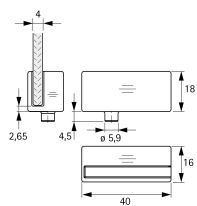

Übersicht

Hettich CADRO Set Glastürscharnier links/rechts, Edelstahl optik, 9303929

Produktnummer: E9303929

Optionen

Produktinformationen

Hinweis: Die technischen Produktdaten wurden möglicherweise mithilfe KI-gestützter Verfahren ausgelesen und generiert.

EAN	4063674001922
Hersteller-Nummer	9303929
Herstellername	Hettich
Farbbezeichnung	Edelstahl Optik
Farbton	Silber
Gewicht	0.15 kg