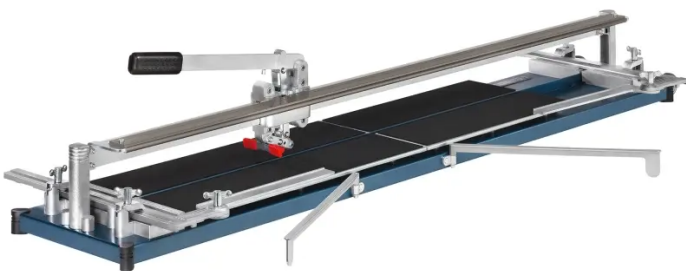

Übersicht

Ersatz-Rädchen TIN für Topline 22 mm 108.42

Produktnummer: E9644080

Optionen

Produktinformationen

Hinweis: Die technischen Produktdaten wurden möglicherweise mithilfe KI-gestützter Verfahren ausgelesen und generiert.