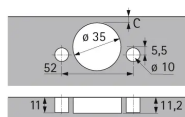

Übersicht

Hettich Topfband Intermat 9930-TH 53 zum Einpressen 50°/65° vorliegender Anschlag 9090110

Produktnummer: E9090110

Optionen

Anschlag vorliegend

Schließ Eigenschaft mit Feder

Öffnungswinkel 50°/65° °

Farbe/Oberfläche Stahl / Zinkdruckguss
vernickelt

Topfmontage

Schnellmontage Fix

einpressen

Produktinformationen

Hinweis: Die technischen Produktdaten wurden möglicherweise mithilfe KI-gestützter Verfahren ausgelesen und generiert.

EAN	4023149229510
Hersteller-Nummer	9090110
Herstellername	Hettich
Anschlag	vorliegend
Bemerkung	vorliegend
Farbe/Oberfläche	Stahl / Zinkdruckguss vernickelt
Gewicht	0.105 kg
Montage	zum Anschrauben
Schließ Eigenschaft	mit Feder
Topfmontage	einpressen
Öffnungswinkel	50°/65° °