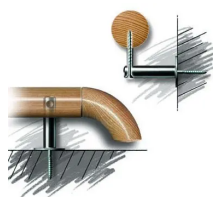

Übersicht

Handlauf Buche ged. lackiert, Ø 42 mm, L: 2000 mm

Stark Sixtus

Produktnummer: B3033388

Optionen

Länge

2000 mm

2500 mm

3000 mm

3500 mm

4000 mm

Stärke 42 mm

Beschreibung

Handläufe sind eine profilierte oder runde Festhalte- und Führungsmöglichkeit in Griffhöhe. Sie haben meist eine Form von Stangen, Schienen oder Leisten. Unser Handlaufsystem bietet die Handläufe in Buche und Eiche an mit den Oberflächen roh/roh geschliffen/gedämpft roh sowie lackiert/lackiert geschliffen/gedämpft lackiert.

Produktinformationen

Hinweis: Die technischen Produktdaten wurden möglicherweise mithilfe KI-gestützter Verfahren ausgelesen und generiert.

Herstellername	Stark Sixtus
Anwendungsbereich	Innenausbau , Innenbereich
Farbe/Oberfläche	gedämpft lackiert
Farbton	Braun
Gewicht	2 kg
Holzart oder Optik	Buche
Länge	2000 mm
Material	Vollholz
Stärke	42 mm