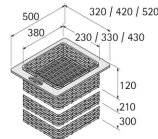

Übersicht

Hettich Weidekorb mit Holzrahmen 0041898

320 x 500x210 mm

Produktnummer: E0041898

Optionen

Beschreibung

Weidenkörbe mit Holzrahmen, 320 x 500 x 210 mm

- Mit Holzrahmen und integrierter Griffschale
- Für Schrankbreiten 400, 500 und 600 mm
- Lichte Mindestkorpustiefe 500 mm
- Mit Auszugssicherung
- Holzrahmen Buche massiv

Produktinformationen

Hinweis: Die technischen Produktdaten wurden möglicherweise mithilfe KI-gestützter Verfahren ausgelesen und generiert.

EAN	4023149418983
Hersteller-Nummer	41898
Herstellername	Hettich
Anschlag	Ohne
Farbe/Oberfläche	Lavagrau
Gewicht	1.6 kg