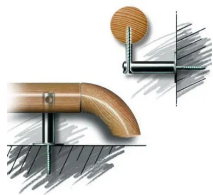

##### Länge

2000 mm

2500 mm

3000 mm

3500 mm

4000 mm

##### Stärke

42 mm

42.3 mm

## Beschreibung

Handläufe sind eine profilierte oder runde Festhalte- und Führungsmöglichkeit in Griffhöhe. Sie haben meist eine Form von Stangen, Schienen oder Leisten. Unser Handlaufsortiment bietet die Handläufe in Buche und Eiche an mit den Oberflächen roh/roh geschliffen/gedämpft roh sowie lackiert/lackiert geschliffen/gedämpft lackiert.