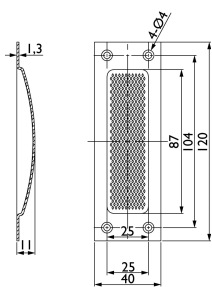

Übersicht

**Hermit OL-Schiebetürmuschel 3671, ohne
Lochung, kantig, Maße 120x40mm, Alu F1,
21855**

Produktnummer: E9488094

Optionen

Beschreibung

Die Hermat Schiebetürmuschel der Serie 3671 ist eckig gehalten und mit einer geriffelten Innenfläche versehen, um die Tür noch leichter auf- und zuschieben zu können. Das Modell hat ein Fräsmaß von 93 x 29 x 13 mm und kann in Edelstahl oder Aluminium F1 ausgewählt werden. Die Montage funktioniert dank vorgebohrter Löcher präzise und schnell. Flache Schiebetürmuschel in eckiger Form Mit geriffelter Innenfläche, ohne Lochung Fräsmaß: 93 x 29 x 13 mm In Edelstahl oder Aluminium

Produktinformationen

Hinweis: Die technischen Produktdaten wurden möglicherweise mithilfe KI-gestützter Verfahren ausgelesen und generiert.

EAN	4030755218555
Hersteller-Nummer	21855
Herstellername	Hermat
Ausführung	Schiebetürmuschel
Farbe/Oberfläche	Alu F1
Gewicht	0.03 kg
Material	Aluminium
Modell	Serie 3671
Türtyp	Schiebetür