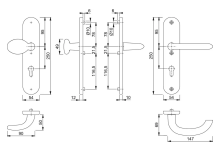

Übersicht

Hoppe Haustür Schutz-Wechselgarnitur 76G/3331/3410/1138 Marseille Alu F1

Produktnummer: E9482052

Optionen

Beschreibung

HOPPE-Aluminium-Schutz-Langschild-Wechsel-Garnitur für Außentüren:

- geprüft nach **DIN EN 1906: 37-0142A (SK2)**, zertifiziert nach **DIN 18257 ES1**

- Lagerung: außen gekröpfter Knopf fest, ummontierbar; innen Türgriff lose, Rückholfeder rechts/links verwendbar, wartungsfreies Gleitlager
 - Verbindung: **HOPPE-Schnellstift** mit HOPPE-FDW-Vollstift (Lochteil)
 - Unterkonstruktion: außen Stahl, innen Zamak, Stütznocken
 - Befestigung: innen sichtbar, durchgehend, Gewindeschrauben M6
-
- Produkttyp: Schutz-Wechsel-Garnitur (Knopf 76G/Griff)
 - Ausführung: Langschild-Garnitur
 - Material: Aluminium
 - Farbe: F1 Aluminium Natur
 - Lochung: Profilzylinder
 - Lochungsabstand: 92 mm
 - Benutzungskategorie: 3
 - Schutzklasse: ES1 (SK2)
 - Türdicke: 66-71 mm
 - Vierkantmaß: 10 mm

Produktinformationen

Hinweis: Die technischen Produktdaten wurden möglicherweise mithilfe KI-gestützter Verfahren ausgelesen und generiert.

EAN	4012789687224
Hersteller-Nummer	3664591
Herstellername	Hoppe
Ausführung	ohne Zylinderabdeckung
Brandschutz	ohne
DIN-Richtung	rechts / links
Farbe/Oberfläche	F1 natursilber eloxiert
Form Schild	oval
Gewicht	0.9438 kg
Knopfform	oval
Modell	Marseille
Schildstärke	12
Türstärke	66 - 76
Widerstandsklasse	ES1 (Schutzklasse 2)