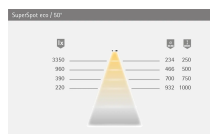

Übersicht

LED-Leuchte SuperSpot eco Edelstahl Optik, Warmweiß 12V DC, max. 4,2W 3203119

Produktnummer: E3203119

Optionen

Beschreibung

Produktvorteile: Lichtstarke LED-Möbelleuchte Geringe Einbautiefe Produkteigenschaft Robustes Metallgehäuse Steckverbindung am Gehäuse Einbauleuchte für 78 mm Einbaudurchmesser Anwendung; Regale Küchennischen und Oberböden Bestellhinweis: Für eine Küchennische oder Oberboden mindestens zwei Leuchten pro Meter einsetzen Bei direktem Anschluss einer MultiWhite Leuchte an ein EVG ist die Lichtfarbe XtraWarmWeiß (2700K) Technische Details: Leuchtentyp: LED-Einbauleuchte Beleuchtungsart: Funktionsbeleuchtung Oberfläche: Edelstahl-Optik Betriebsspannung: 12 Volt DC Lichtfarbe: MultiWhite/ WarmWeiß/ NeutralWeiß Farbwiedergabe: RA>80 Lichtstrom: 210 lm Effizienz Leuchte: 50 lm/W Effizienz Lichtquelle: 71 lm/W Lebensdauer: 40.000 h (L70) Leistungsaufnahme: max. 4,2 W Dimmbar: Ja/PWM/Smart.home Ausstrahlungswinkel: 90° Halbwertswinkel: 50° Kennzeichen: c X 3 M Schutzart: IP 20 Einbaudurchmesser: 78 mm Zuleitung: 3000 mm Steckverbindung: LED-MiniSteckverbindung M1 Anschluss an: LED-Vorschaltgerät lx 3350 960 390 220 Ø mm mm 234 250 466 500 700 750 932 1000 Lichtwissen EVG

Produktinformationen

Hinweis: Die technischen Produktdaten wurden möglicherweise mithilfe KI-gestützter Verfahren ausgelesen und generiert.

EAN	4250985907955
Hersteller-Nummer	3203119
Herstellername	Halemeier
Gewicht	0.1 kg
Leistung je Leuchte [W]	4.2 W
Lichtfarbe	Warmweiß