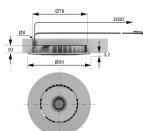

Übersicht

LED-Leuchte SuperSpot eco Edelstahl Optik, Warmweiß 12V DC, max. 4,2W 3203119

Produktnummer: E3203119

Optionen

Beschreibung

Produktvorteile: Lichtstarke LED-Möbelleuchte Geringe Einbautiefe Produkteigenschaft Robustes Metallgehäuse Steckverbindung am Gehäuse Einbauleuchte für 78 mm Einbaudurchmesser Anwendung; Regale Küchennischen und Oberböden Bestellhinweis: Für eine Küchennische oder Oberboden mindestens zwei Leuchten pro Meter einsetzen Bei direktem Anschluss einer MultiWhite Leuchte an ein EVG ist die Lichtfarbe XtraWarmWeiß (2700K) Technische Details: Leuchtentyp: LED-Einbauleuchte Beleuchtungsart: Funktionsbeleuchtung Oberfläche: Edelstahl-Optik Betriebsspannung: 12 Volt DC Lichtfarbe: MultiWhite/ WarmWeiß/ NeutralWeiß Farbwiedergabe: RA>80 Lichtstrom: 210 lm Effizienz Leuchte: 50 lm/W Effizienz Lichtquelle: 71 lm/W Lebensdauer: 40.000 h (L70) Leistungsaufnahme: max. 4,2 W Dimmbar: Ja/PWM/Smart.home Ausstrahlungswinkel: 90° Halbwertswinkel: 50° Kennzeichen: c X 3 M Schutzart: IP 20 Einbaudurchmesser: 78 mm Zuleitung: 3000 mm Steckverbindung: LED-MiniSteckverbindung M1 Anschluss an: LED-Vorschaltgerät lx 3350 960 390 220 Ø mm mm 234 250 466 500 700 750 932 1000 Lichtwissen EVG

Produktinformationen

Hinweis: Die technischen Produktdaten wurden möglicherweise mithilfe KI-gestützter Verfahren ausgelesen und generiert.

EAN	4250985907955
Hersteller-Nummer	3203119
Herstellername	Halemeier
Gewicht	0.1 kg
Leistung je Leuchte [W]	4.2 W
Lichtfarbe	Warmweiß