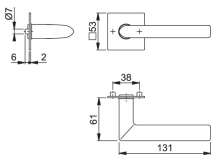

Optionen

DIN-Richtung Links/ Rechts

Farbe/Oberfläche Edelstahl

Türstärke

35 - 45

Garniturstyp

Rosettengarnitur

Lochung

BB

PZ

WC