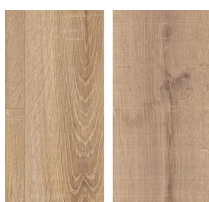

Übersicht

Kaindl Sockelleiste 67248 passend zu: Eiche | Oak Rosarno (37526), Eiche | Oak Native Sand (K4429),

Produktnummer: B3054336

Optionen

Länge 2600 mm

Dekor Eiche | Oak Rosarno, Eiche | Oak Native Sand

Breite 50 mm

Stärke 18 mm

Beschreibung

Die hochwertigen Sockelleisten von Kaindl sorgen für einen harmonischen Übergang zwischen Boden und Wand. Sie runden nicht nur das Gesamtbild des Raumes stilvoll ab, sondern schützen gleichzeitig die Wand vor Stößen und

Verschmutzungen. Dank der großen Auswahl an Dekoren – von klassischem Weiß über moderne Uni-Farben bis hin zu authentischen Holzoptiken – findet man stets die passende Leiste zum Bodenbelag. Produkteigenschaften: • Abmessungen: 50 mm Höhe x 18 mm Stärke • Oberfläche: foliert • Träger: MDF-Träger • Montage: Clipfräsung für verdeckte Befestigung