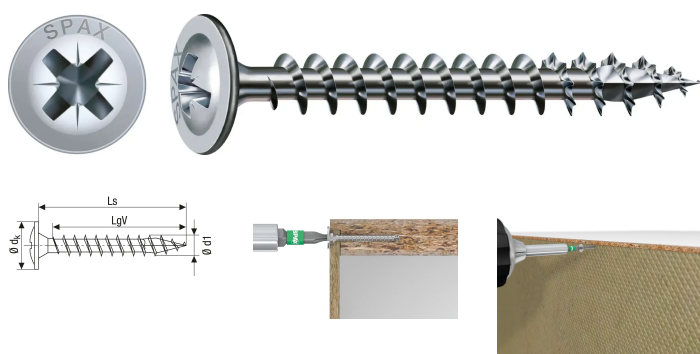

Übersicht

Spax Universal-Rückwandschraube Ø3,5x25mm, Kreuzschlitz Z2, Rückwandkopf, Vollgewinde, Wirox

Produktnummer: E9531932

Optionen

Länge

13 mm

16 mm

17 mm

Schraubendurchmesser

3,5 mm

4,0 mm

5,0 mm

Farbe/Oberfläche Wirox

Beschreibung

Einsatz: Befestigen von Hartfaserplatten auf der Rückseite von Regalen und Schränken Höhere Kopfdurchzugskräfte
Flacher Kopf vergrößert die Auflagefläche auf der Platte. Gewindedurchmesser d1 3,5 mm Gesamtlänge Ls 25 mm

Kopfdurchmesser dk 8,6 mm Vollgewindelänge Lgv 23 mm Klingengröße Z 2

Produktinformationen

Hinweis: Die technischen Produktdaten wurden möglicherweise mithilfe KI-gestützter Verfahren ausgelesen und generiert.

EAN	4003530109720
Hersteller-Nummer	0281010350252
Herstellername	SPAX
Farbe/Oberfläche	Wirox
Gewindeart	Vollgewinde
Kopfform	Tellerkopf
Länge	25 mm
Schraubendurchmesser	3,5 mm