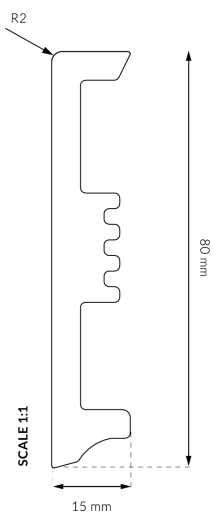

Übersicht

Arbiton Sockelleiste Hanoi Eiche 270 passend zu: Georgetown Eiche CAA 147, Eiche Rochester CASA 229,

Ewifoam

Produktnummer: B3026074

Optionen

Länge 2200 mm

Dekor Hanoi Eiche

Breite 80 mm

Stärke 15 mm

Beschreibung

Die Arbiton Sockelleisten verbinden modernes Design mit robuster Alltagstauglichkeit. Sie sind farblich auf den Designböden von Arbiton abgestimmt und runden das Gesamtbild perfekt ab. Alle Leisten sind PVC-frei – für ein sicheres und nachhaltiges Zuhause. Sie lassen sich einfach und problemlos mit Klebstoff befestigen und sind zu 100% Wasserbeständig. Produkteigenschaften: • Abmessung: 80 x 15 mm • 100 % Wasserbeständig – ideal auch für Feuchträume • Besonders stoßfest – langlebig und zuverlässig • Einfache Montage – schnell mit Klebstoff angebracht

Produktinformationen

Hinweis: Die technischen Produktdaten wurden möglicherweise mithilfe KI-gestützter Verfahren ausgelesen und generiert.

EAN	5905167867273
Hersteller-Nummer	5905167867273
Herstellername	Ewifoam
Marke	Arbiton
Anwendungsbereich	Innenausbau
Dekor	Hanoi Eiche
Dekornummer	270
Gewicht	0,96 kg
Holzart oder Optik	Eiche
Länge	2200 mm
Profil	eckig
Trägermaterial	Kunststoff
Ummantelung	foliert
Breite	80 mm
Stärke	15 mm