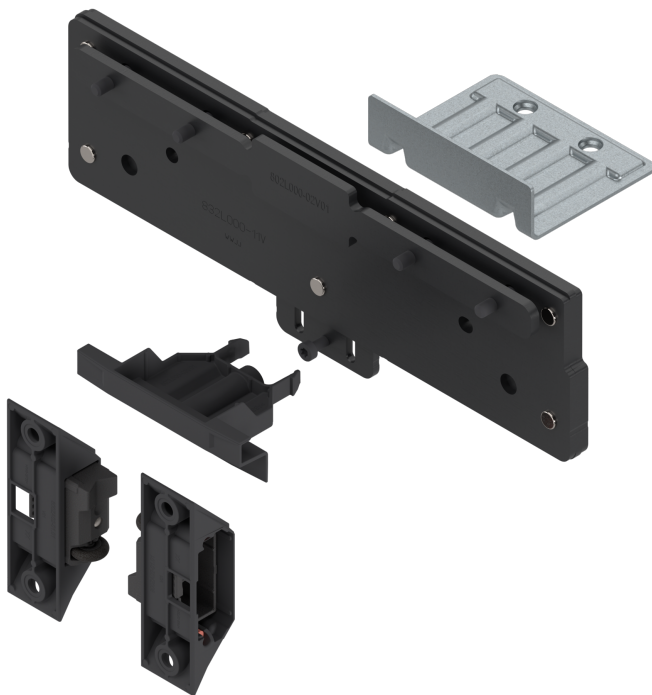

Übersicht

Blum REVEGO duo Montage-Set für zwei Doppeltüren kombiniert, schwarz 802M0004.03

Blum

Produktnummer: E930000987

Optionen

Produktinformationen

Hinweis: Die technischen Produktdaten wurden möglicherweise mithilfe KI-gestützter Verfahren ausgelesen und generiert.

EAN	9009494959048
Hersteller-Nummer	802M0004.03 (05441409)
Herstellername	Blum
Marke	Blum
Gewicht	1.598 kg