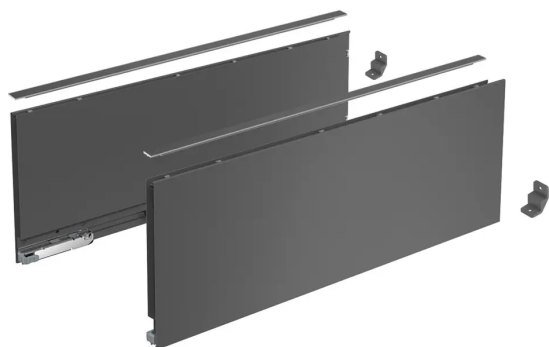

# Hettich AvanTech YOU Set Zarge, Höhe 187 mm x NL 350 mm, anthrazit, links und rechts 9353441

Produktnummer: E9353441

600 mm

650 mm

**Farbbezeichnung** Anthrazit

## Beschreibung

- Integrierte Höhen-, Seiten- und Neigungsverstellung
- Stahl pulverbeschichtet
- Set besteht aus:
  - 1 Stück Zarge, links und rechts
  - 2 Stück Designprofile in Zargenfarbe
  - 2 Stück Stabilisatoren Rückwand
  - Befestigungsmaterial
- Hinweise:
  - Frontbefestigung muss separat bestellt werden
  - DesignCape kann separat bestellt werden