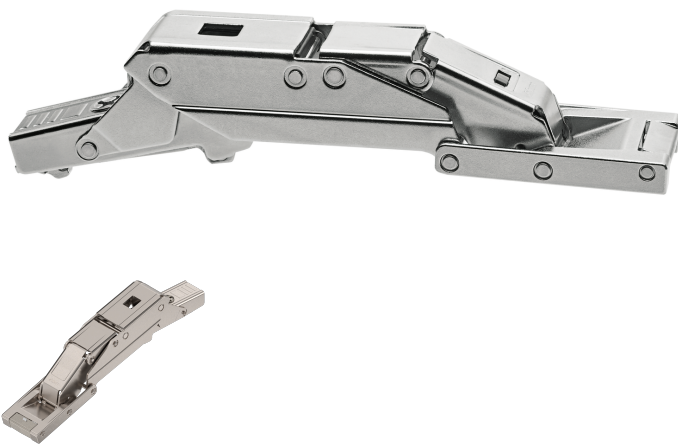

Übersicht

Blum Clip top CRISTALLO Scharnier 110°, gerade, ohne Feder, für Glas- und Spiegeltüren, vernickelt

Blum

Produktnummer: E9302464

Optionen

Anschlag ohne

Schließeigenschaft ohne Feder

Öffnungswinkel 110° °

Farbe/Oberfläche vernickelt

Beschreibung

- Scharnier für Glas- und Spiegeltüren • Befestigung der Topfplatte durch Aufkleben an der Front, keine Glasbohrung notwendig • Werkzeuglose Montage des Scharniers in die Topfplatte • CLIP top BLUMOTION mit integrierter BLUMOTION (mit Deaktivierung) • CLIP top mit oder ohne Schließautomatik (Feder) • 0-Einsprung (für Schränke mit Innen- oder Tablarauszügen) • Öffnungswinkel 110° • 3-dimensionale Fronteinstellung • Komfortable Tiefeneinstellung über Gewindeschnecke • Werkzeuglose Montage und Demontage der Front am Korpus

Produktinformationen

Hinweis: Die technischen Produktdaten wurden möglicherweise mithilfe KI-gestützter Verfahren ausgelesen und generiert.

EAN	9009494295764
Hersteller-Nummer	70T450CTL-V125 (2094023)
Herstellername	Blum
Marke	Blum
Anschlag	ohne
Farbe/Oberfläche	vernickelt
Gewicht	0.18 kg
Schließ Eigenschaft	ohne Feder
Öffnungswinkel	110° °