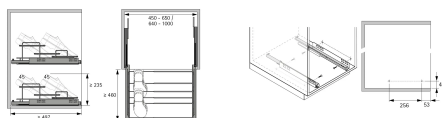

Übersicht

Hettich Schuhhauszug breitenverstellbar LB 640-1000 mm, anthrazit, 9352745

Produktnummer: E9352745

Optionen

Beschreibung

- Zur Montage zwischen den Korpusseiten • Vollauszug Quadro V6 mit Dämpfung Silent System, Bestell-Nr. 9290627, bitte separat bestellen • Stufenlose Breitenverstellung • Optional Bodenmontage möglich, Bodenmontage-Set, Bestell-Nr. 9352746, bitte separat bestellen • Schuhhauszug Stahl

Produktinformationen

Hinweis: Die technischen Produktdaten wurden möglicherweise mithilfe KI-gestützter Verfahren ausgelesen und generiert.

EAN	4023149447211
Hersteller-Nummer	9352745
Herstellername	Hettich
Belastbarkeit	ohne kg
Gewicht	3.493 kg