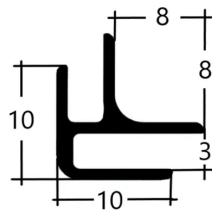

Übersicht

LIFESTYLEBOARD SPA Außen-/Inneneckprofil RAL schwarz matt pulverbesch., für 3 mm Aluverbundplatte

Produktnummer: B3006290

Optionen

Beschreibung

LIFESTYLEBOARD SPA Außen- und Inneneckprofil ist für die Verblendung der Außenecken und Innenecken genau das Richtige. Durch die verschiedenen Oberflächen edelstahl eloxiert, schwarz eloxiert, silber eloxiert, RAL schwarz matt pulverbeschichtet und RAL weiß matt pulverbeschichtet, findet man die optimale Außen- und Innenecke für jedes Board.