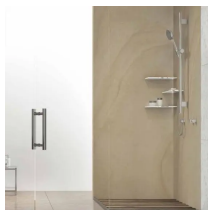

Übersicht

LIFESTYLEBOARD SPA E017035-00, Dekor (Sichtseite): Bourgogne GP, oberflächenveredelt,

Produktnummer: B3024256

Optionen

Länge 2550 mm

Dekor Bourgogne

Breite

1000 mm

1500 mm

Stärke 3 mm

Beschreibung

Die LifeStyle Board Dekorplatte in Bourgogne-Ausführung ist zur individuellen Gestaltung von Nassräumen, Sanitäreinrichtungen oder dem Spa-Bereich geeignet. Das oberflächenveredelte Dekor auf einer robusten Aluverbundplatte orientiert sich an sandfarbenem Kalkstein aus der französischen Burgund-Region. Die widerstandsfähige Oberfläche ist langlebig und pflegeleicht. Für die Reinigung können handelsübliche nichtabrasive

Badreiniger verwendet werden. Die Verbundplatte wird mit weißer, glatter Rückseite geliefert und kann eben mittels Verklebung auf die Wand aufgebracht werden. Empfehlung: Das Verblender-Board wird mit einer Maßtoleranz von +/- 5 mm geliefert und kann mit allen Holzbearbeitungsmaschinen an der vorgegebenen Markierung zugeschnitten werden. Gegen einen Aufpreis wird die Platte bereits zugeschnitten geliefert. • Mediterrane Verblendung in Sandstein-Optik • Geeignet für den unmittelbaren Duschbereich • Langlebig und schmutzresistent • Pflegeleichte Reinigung mit Reinigungsmitteln möglich • Mit glatter Rückseite einfach verklebbar