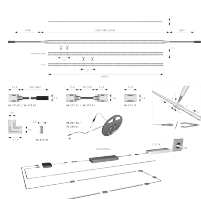

Übersicht

Versa Linear 600 12VDC mw L=10m 6W/m Konfektionsrolle, 5603831

Produktnummer: E930000311

Optionen

Beschreibung

Produktvorteile • Perfekte Ergebnisse auch in flachen Profilen • Speziell für Akzentbeleuchtung geeignet • Besonders gleichmäßige, homogene Leuchtfläche Produkteigenschaft • MultiWhite • Farbgleichmäßigkeit so gut wie bei Versa Inside • Durch weiße Beschichtung keine Lichtpunkte im Profil sichtbar • Beidseitige Zuleitung (ein Schnitt, zwei Leuchten), siehe Zeichnung • Geeignet für Anwendungen, bei denen die Lichtquelle sichtbar ist • Ideal

über spiegelnden Oberflächen • Speziell für flache ChannelLine Profile

Produktinformationen

Hinweis: Die technischen Produktdaten wurden möglicherweise mithilfe KI-gestützter Verfahren ausgelesen und generiert.

EAN	4250985917664
Hersteller-Nummer	5603831
Herstellername	Halemeier
Farbe/Oberfläche	Weiß
Farbton	Weiß
Gewicht	0.254 kg
Leistung je Leuchte [W]	6 W
Lichtfarbe	Multiweiß
Nennlänge	10000 mm
Nennspannung [V]	12 V