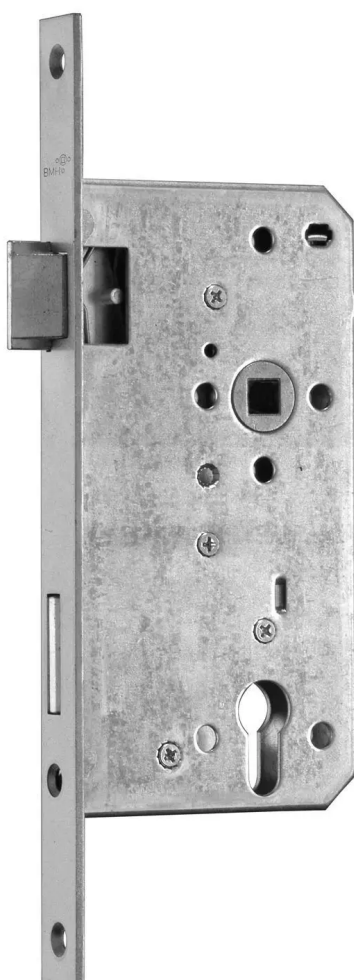

Übersicht

BMH Haustürschloss PZW 50/92/10mm, DIN Links, Stulp 22x280x3mm, kätig, silber lack., 0034.000011

Produktnummer: E9464434

Optionen

Dornmaß in mm

50 mm

55 mm

65 mm

70 mm

80 mm

90 mm

DIN-Richtung

Links

Rechts

Schließart

PZ

PZW

Stulpbreite 22 mm

Beschreibung

Das Haustürschloss von BMH hat einen kältigen und silberfarbigen Stulp mit einer Breite von 22 mm. Dabei ist das Schloss als Profilzylinder-Variante erhältlich, sowohl in DIN links als auch DIN rechts. Es hat ein Dornmaß von wahlweise 50, 55, 65, 70, 80 oder 90 mm und wird mit verzinktem Schlosskasten geliefert. Kältiger Stulp Stulpbreite: 22 mm Als PZ-Ausführung In DIN links und rechts Dornmaß: 50, 55, 65, 70, 80 und 90 mm

Produktinformationen

Hinweis: Die technischen Produktdaten wurden möglicherweise mithilfe KI-gestützter Verfahren ausgelesen und generiert.

EAN	4060473017017
Hersteller-Nummer	0034.000011
Herstellername	BMH
DIN-Richtung	Links
Distanz	92 mm mm
Dornmaß in mm	50 mm
Farbe/Oberfläche	Silber
Gewicht	0.5 kg
Nuss	10 mm
Schließart	PZ
Stulp-Länge	280 mm
Stulpbreite	22 mm
Stulpform	kältig