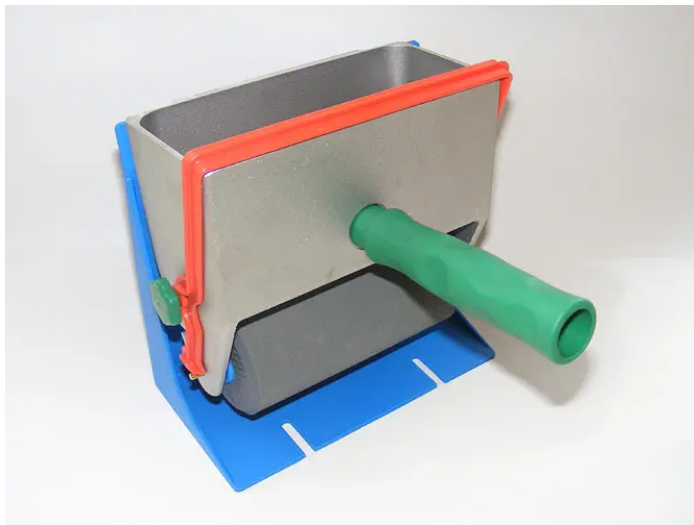

Übersicht

Pfohl Leimer ohne Walze, 150 mm, G150000

Produktnummer: E681521

Optionen

Beschreibung

Der Leimer von Pfohl ist ein sehr robustes Handgerät zum schnellen und gleichmäßigen Auftragen von Leimen und Klebstoffen und ist in verschiedenen Breiten erhältlich.

Produktinformationen

Hinweis: Die technischen Produktdaten wurden möglicherweise mithilfe KI-gestützter Verfahren ausgelesen und generiert.

EAN	4332163411147
Hersteller-Nummer	G150000
Gewicht	1 kg