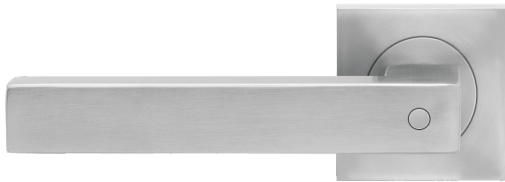

Übersicht

Karcher Rosettengarnitur KD Basic Seattle ER46Q, TS 39-46mm, DIN Links, Edelstahl matt, ER46QBCL71

KARCHER
DESIGN

Produktnummer: E9489086

Optionen

Türstärke 39 - 46

Garnitortyp Rosettengarnitur

DIN-Richtung

Links

Rechts

Farbe/Oberfläche Edelstahl matt

Beschreibung

Das KD BASIC verdankt seine Funktionsweise einer patentierten Technik im Vierkantstift. Es ist daher mit jedem Einsteckschloss mit einer 8x8 mm Vierkantaufnahme kombinierbar. Weder das Schloss, noch die Schlosstasche müssen speziell präpariert werden. Die Funktionsweise der Privacy-Pin-Technologie überzeugt durch seine kinderleichte Handhabung. Um die Tür zu verriegeln, drücken Sie einfach den Pin in den Türgriff. Um das Schloss zu öffnen, reicht das Herunterdrücken des Türgriffs. Wird der Außentürgriff bei abgeschlossener Tür betätigt, läuft dieser einfach ins Leere und es wird kein zusätzlicher Druck auf Schloss und Vierkantstift ausgeübt. Ihre Vorteile: - Schließen und Öffnen mit einer Hand - Intuitive Entriegelung durch Herunterdrücken des Türgriffs - Kompatibel mit jedem Einsteckschloss - Äußerst langlebig durch Entkopplung des äußeren Türgriffs, dadurch Entlastung von Stift und Schloss

Produktinformationen

Hinweis: Die technischen Produktdaten wurden möglicherweise mithilfe KI-gestützter Verfahren ausgelesen und generiert.

EAN	4062856112456
Hersteller-Nummer	ER46Q BCL 71
Herstellername	Karcher
DIN-Richtung	Links
Distanz	72 mm mm
Farbe/Oberfläche	Edelstahl matt
Garnitortyp	Rosettengarnitur
Gewicht	0.699 kg
Klasse	Klasse 3
Modell	Seattle
Türstärke	39 - 46