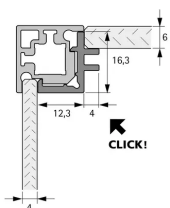

Übersicht

Hettich CADRO Clip-Eckprofil m.Auflage Kunststoff Edelstahl optik, L 3000mm, 9303921

Produktnummer: E9303921

Optionen

Produktinformationen

Hinweis: Die technischen Produktdaten wurden möglicherweise mithilfe KI-gestützter Verfahren ausgelesen und generiert.

EAN	4063674001847
Hersteller-Nummer	9303921
Herstellername	Hettich
Farbbezeichnung	Edelstahl Optik
Farbton	Silber
Gewicht	0.15 kg