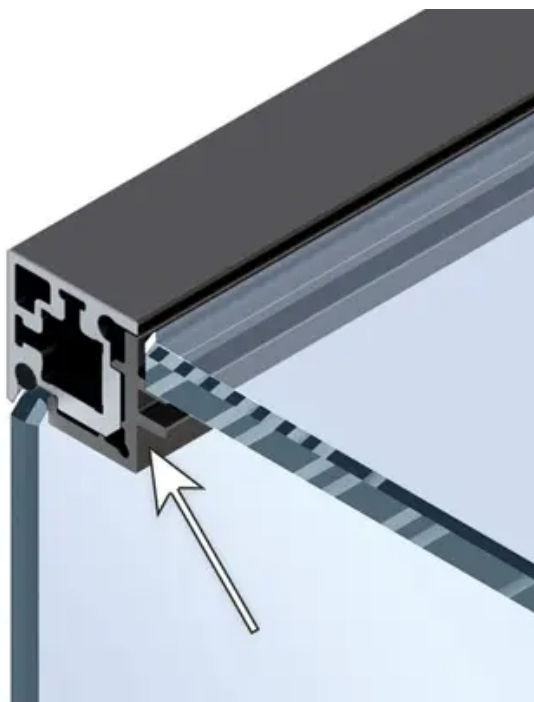

Übersicht

Hettich CADRO Clip-Eckprofil m.Auflage Kunststoff Edelstahl optik, L 3000mm, 9303921

Produktnummer: E9303921

Optionen

Produktinformationen

Hinweis: Die technischen Produktdaten wurden möglicherweise mithilfe KI-gestützter Verfahren ausgelesen und generiert.

EAN	4063674001847
Hersteller-Nummer	9303921
Herstellername	Hettich
Farbbezeichnung	Edelstahl Optik
Farbton	Silber
Gewicht	0.15 kg