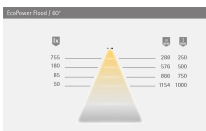

Übersicht

EcoPower Flood Anbaugehäuse Aluminium- Optik 3624006

Produktnummer: E3624006

Optionen

Beschreibung

Technische Details Zusammensetzbar: Nein Oberfläche: Aluminium-Optik Farbwiedergabe RA Index: Nein

Produktinformationen

Hinweis: Die technischen Produktdaten wurden möglicherweise mithilfe KI-gestützter Verfahren ausgelesen und generiert.

EAN	4250985908471
Hersteller-Nummer	3624006
Herstellername	Halemeier
Farbe/Oberfläche	Aluminium/Opal
Farbton	Silber
Gewicht	0.1 kg