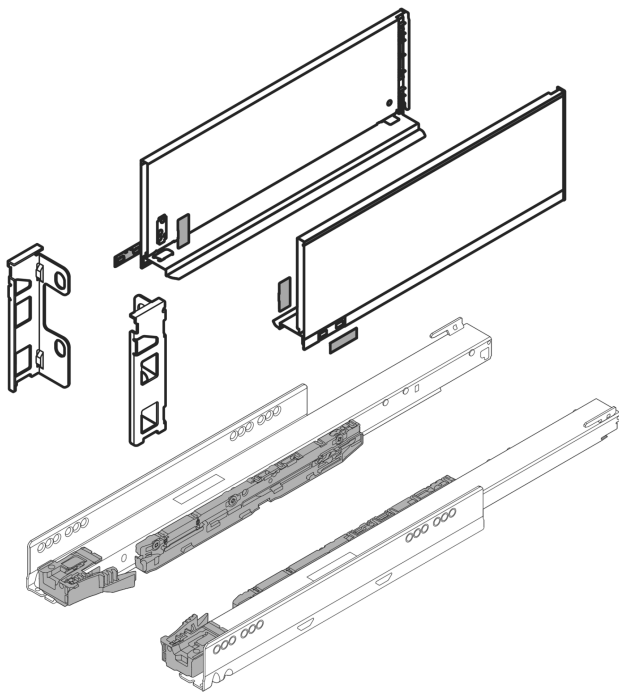

## Übersicht

# Blum Legrabox pure Set inox NL 450 mm, Höhe C (176,8 mm)

Produktnummer: E9353500

#### Nennlänge

270 mm

300 mm

350 mm

400 mm

450 mm

500 mm

550 mm

600 mm

650 mm

**Farbbezeichnung** Inox