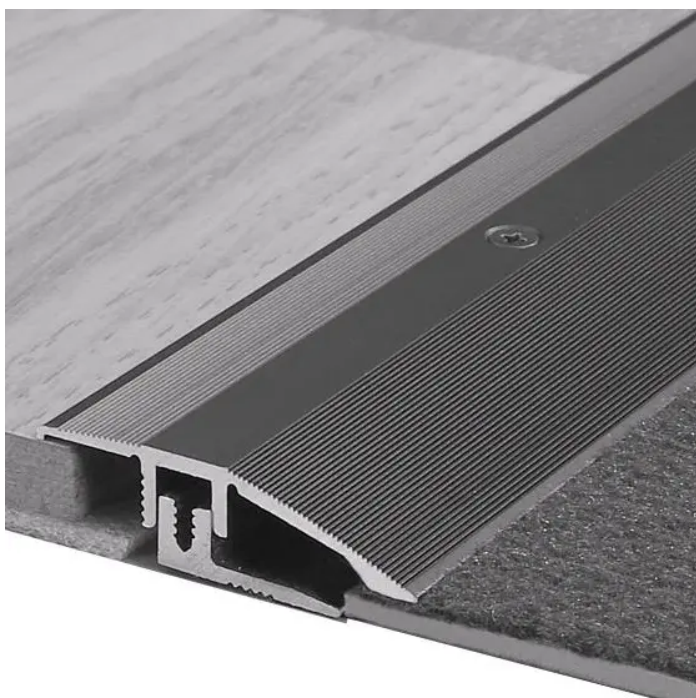

### Anpassungsprofil Typ 376, Alu eloxiert sand, Verstellfunktion 4-9, 5 mm, für Vinylböden

Hamberger

Produktnummer: B3002109

#### Optionen

**Länge** 2700 mm

**Veredelung** Aluminium eloxiert sand

**Breite** 33 mm

## Beschreibung

Mit einem Anpassungsprofil lassen sich harmonische Übergänge zwischen den Räumen bilden.