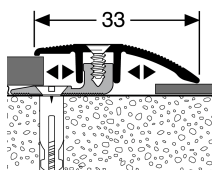

### Anpassungsprofil Typ 376, Alu eloxiert sand, Verstellfunktion 4-9, 5 mm, für Vinylböden

Hamberger

Produktnummer: B3002109

#### Optionen

**Länge** 2700 mm

**Veredelung** Aluminium eloxiert sand

**Breite** 33 mm

## Produktinformationen

**Hinweis:** Die technischen Produktdaten wurden möglicherweise mithilfe KI-gestützter Verfahren ausgelesen und generiert.

<b>EAN</b>	4018427392062
<b>Hersteller-Nummer</b>	09076095
<b>Herstellername</b>	Hamberger
<b>Anwendungsbereich</b>	Innenbereich
<b>Farbton</b>	Beige
<b>Gewicht</b>	2,7 kg
<b>Länge</b>	2700 mm
<b>Material</b>	Aluminium
<b>Veredelung</b>	Aluminium eloxiert sand
<b>Breite</b>	33 mm