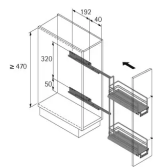

# Hettich Oberschrank Frontauszug Lichte Mindestkopushöhe 470 mm, 2-etagig, Stahl verchromt 0013936

Produktnummer: E0013936

## Beschreibung

Frontauszug, 2-etagig, 470mm, verchromt

- Der Frontauszug für Küchenoberschränke verbindet formschöne Optik mit äußerst geringem Platzbedarf im Korpus
- Belastbarkeit 5 kg
- Schafft bequemen Zugriff und gute Übersicht
- Vollauszug mit integrierter Dämpfung Silent System
- Anschlag nur rechts möglich
- Für schmale Oberschränke, 150 mm Schrankbreite
- Lichte Mindestkorpustiefe 274 mm
- Stahl