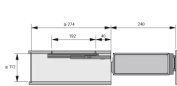

# Hettich Oberschrank Frontauszug Lichte Mindestkopushöhe 470 mm, 2-etagig, Stahl verchromt 0013936

Produktnummer: E0013936

## Beschreibung

Frontauszug, 2-etagig, 470mm, verchromt

- Der Frontauszug für Küchenoberschränke verbindet formschöne Optik mit äußerst geringem Platzbedarf im Korpus
- Belastbarkeit 5 kg
- Schafft bequemen Zugriff und gute Übersicht
- Vollauszug mit integrierter Dämpfung Silent System
- Anschlag nur rechts möglich
- Für schmale Oberschränke, 150 mm Schrankbreite
- Lichte Mindestkorpustiefe 274 mm
- Stahl