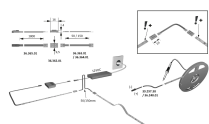

Übersicht

Versa Inside 120 12VDC neutralweiß L=5m 7,2W/m LTG 2x1.8m M15600203

Produktnummer: E9377946

Optionen

Beschreibung

Produktvorteile • 30 % gleichmäßigere Lichtverteilung • 30 % effizienter • 30 % mehr Licht • 0 % mehr Leistungsaufnahme als der Vorgänger Versa Inside 90 Produkteigenschaft • Beidseitige Zuleitung bei der 5000 mm

Länge (ein Schnitt, zwei Leuchten), siehe Zeichnung • Perfekt für Schrankinnenbeleuchtung • Akzentbeleuchtung in heller Umgebung

Produktinformationen

Hinweis: Die technischen Produktdaten wurden möglicherweise mithilfe KI-gestützter Verfahren ausgelesen und generiert.

EAN	4250985912362
Hersteller-Nummer	5600203
Herstellername	Halemeier
Farbe/Oberfläche	Weiß
Farbton	Weiß
Gewicht	1 kg
Leistung je Leuchte [W]	7.2 W
Lichtfarbe	Neutralweiß
Nennlänge	5000 mm
Nennspannung [V]	12 V