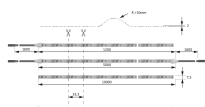

Übersicht

Versa Inside 120 12VDC neutralweiß L=5m 7,2W/m LTG 2x1.8m M15600203

Produktnummer: E9377946

Optionen

Beschreibung

Produktvorteile • 30 % gleichmäßigere Lichtverteilung • 30 % effizienter • 30 % mehr Licht • 0 % mehr Leistungsaufnahme als der Vorgänger Versa Inside 90 Produkteigenschaft • Beidseitige Zuleitung bei der 5000 mm

Länge (ein Schnitt, zwei Leuchten), siehe Zeichnung • Perfekt für Schrankinnenbeleuchtung • Akzentbeleuchtung in heller Umgebung

Produktinformationen

Hinweis: Die technischen Produktdaten wurden möglicherweise mithilfe KI-gestützter Verfahren ausgelesen und generiert.

EAN	4250985912362
Hersteller-Nummer	5600203
Herstellername	Halemeier
Farbe/Oberfläche	Weiß
Farbton	Weiß
Gewicht	1 kg
Leistung je Leuchte [W]	7.2 W
Lichtfarbe	Neutralweiß
Nennlänge	5000 mm
Nennspannung [V]	12 V