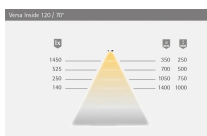

Übersicht

Versa Inside 120 12VDC neutralweiß L=5m 7,2W/m LTG 2x1.8m M15600203

Produktnummer: E9377946

Optionen

Beschreibung

Produktvorteile • 30 % gleichmäßigere Lichtverteilung • 30 % effizienter • 30 % mehr Licht • 0 % mehr Leistungsaufnahme als der Vorgänger Versa Inside 90 Produkteigenschaft • Beidseitige Zuleitung bei der 5000 mm

Länge (ein Schnitt, zwei Leuchten), siehe Zeichnung • Perfekt für Schrankinnenbeleuchtung • Akzentbeleuchtung in heller Umgebung

Produktinformationen

Hinweis: Die technischen Produktdaten wurden möglicherweise mithilfe KI-gestützter Verfahren ausgelesen und generiert.

EAN	4250985912362
Hersteller-Nummer	5600203
Herstellername	Halemeier
Farbe/Oberfläche	Weiß
Farbton	Weiß
Gewicht	1 kg
Leistung je Leuchte [W]	7.2 W
Lichtfarbe	Neutralweiß
Nennlänge	5000 mm
Nennspannung [V]	12 V