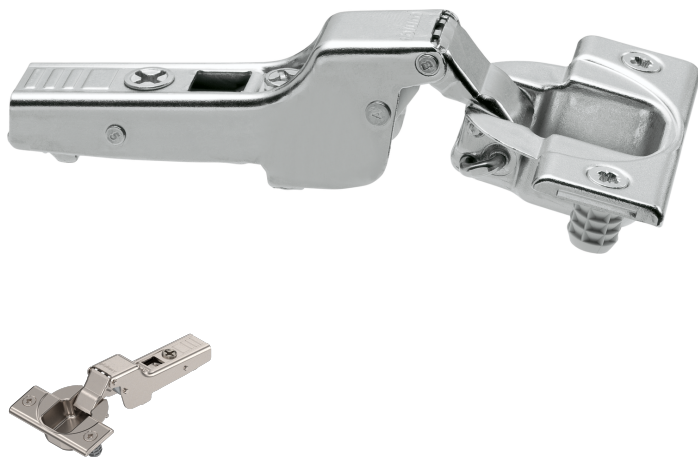

Übersicht

Blum Clip top Standardscharnier 110°, Mittelanschlag, mit Feder, Topf: zum Einpressen, vernickelt

Blum

Produktnummer: E9382515

Optionen

Anschlag

Eckanschlag

Innenanschlag

Mittelanschlag

Topfmontage einpressen

Schließeigenschaft mit Feder

Öffnungswinkel 110° °

Farbe/Oberfläche vernickelt

Beschreibung

- CLIP top mit Schließautomatik (Feder) • Öffnungswinkel 110° • 3-dimensionale Fronteinstellung • Komfortable Tiefeneinstellung über Gewindeschnecke • Werkzeuglose Montage und Demontage der Front am Korpus

Produktinformationen

Hinweis: Die technischen Produktdaten wurden möglicherweise mithilfe KI-gestützter Verfahren ausgelesen und generiert.

EAN	9002617774559
Hersteller-Nummer	71T368 (9001023)
Herstellername	Blum
Marke	Blum
Anschlag	Mittelanschlag
Farbe/Oberfläche	vernickelt
Gewicht	0.0776 kg
Schließ Eigenschaft	mit Feder
Topfmontage	einpressen
Öffnungswinkel	110° °