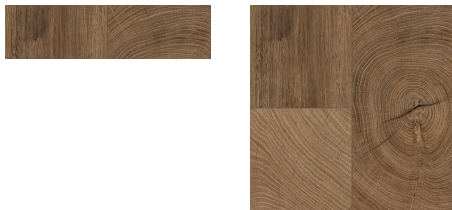

### Kaindl Sockelleiste 67235 passend zu: Eiche | Oak Fresco Bark (K4382)

Produktnummer: B3004331

#### Optionen

**Länge** 2600 mm

**Dekor** Eiche | Oak Fresco Bark

**Breite** 50 mm

**Stärke** 18 mm

## Beschreibung

Die hochwertigen Sockelleisten von Kaindl sorgen für einen harmonischen Übergang zwischen Boden und Wand. Sie runden nicht nur das Gesamtbild des Raumes stilvoll ab, sondern schützen gleichzeitig die Wand vor Stößen und Verschmutzungen. Dank der großen Auswahl an Dekoren - von klassischem Weiß über moderne Uni-Farben bis hin zu authentischen Holzoptiken - findet man stets die passende Leiste zum Bodenbelag. Produkteigenschaften: • Abmessungen: 50 mm Höhe x 18 mm Stärke • Oberfläche: foliert • Träger: MDF-Träger • Montage: Clipfräsung für verdeckte Befestigung