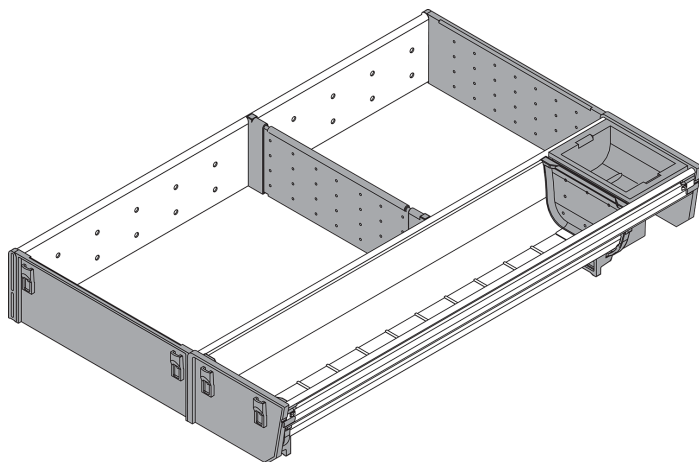

Übersicht

Blum Orga-Line Kombi-Set für Tandembox Antaro Schubkasten, NL 450 mm, Breite 289 mm

Produktnummer: E9333106

Optionen

Nennlänge

450 mm

500 mm

550 mm

Produktinformationen

Hinweis: Die technischen Produktdaten wurden möglicherweise mithilfe KI-gestützter Verfahren ausgelesen und generiert.

EAN	9002617646405
Hersteller-Nummer	ZSI.450KI3N (6700800)
Marke	Blum
Farbton	ohne
Gewicht	1.214 kg
Nennlänge	450 mm
geeignet für	Tandembox