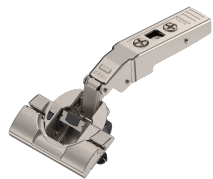

Übersicht

Blum Clip top Blumotion +35° Winkelscharnier 95° max. aufschlagend, mit Feder, Topf: Inserta,

Blum

Produktnummer: E9372566

Optionen

Anschlag max. aufschlagend

Topfmontage

Inserta

anschrauben

Schließ Eigenschaft mit Feder

Öffnungswinkel 95° °

Farbe/Oberfläche vernickelt

Beschreibung

- CLIP top BLUMOTION mit integrierter BLUMOTION (mit Deaktivierung) • mit Feder • Winkelscharnier +30° III • Öffnungswinkel 95° • 3-dimensionale Fronteinstellung • Komfortable Tiefeneinstellung über Gewindeschnecke • Werkzeuglose Montage und Demontage der Front am Korpus • Bei INSERTA zusätzlich werkzeuglose Montage des Topfes

Produktinformationen

Hinweis: Die technischen Produktdaten wurden möglicherweise mithilfe KI-gestützter Verfahren ausgelesen und generiert.

EAN	9002617794588
Hersteller-Nummer	79B9496 (9348313)
Herstellername	Blum
Marke	Blum
Anschlag	max. aufschlagend
Farbe/Oberfläche	vernickelt
Gewicht	0.0917 kg
Montage	Inserta
Schließ Eigenschaft	mit Feder
Topfmontage	Inserta
Öffnungswinkel	95° °