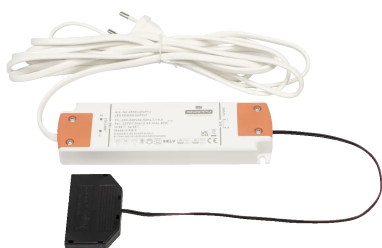

Übersicht

LS Konverter dimmbar 12 V 30 W 6-fach Verteiler 3 Meter Zul., LS.2000568

Blum

Produktnummer: E9308357

Optionen

Produktinformationen

Hinweis: Die technischen Produktdaten wurden möglicherweise mithilfe KI-gestützter Verfahren ausgelesen und generiert.

EAN	4251802805683
Hersteller-Nummer	LS.2000568
Herstellername	Blum
Marke	L & S
Gewicht	0.201 kg
Leistung je Leuchte [W]	30 W