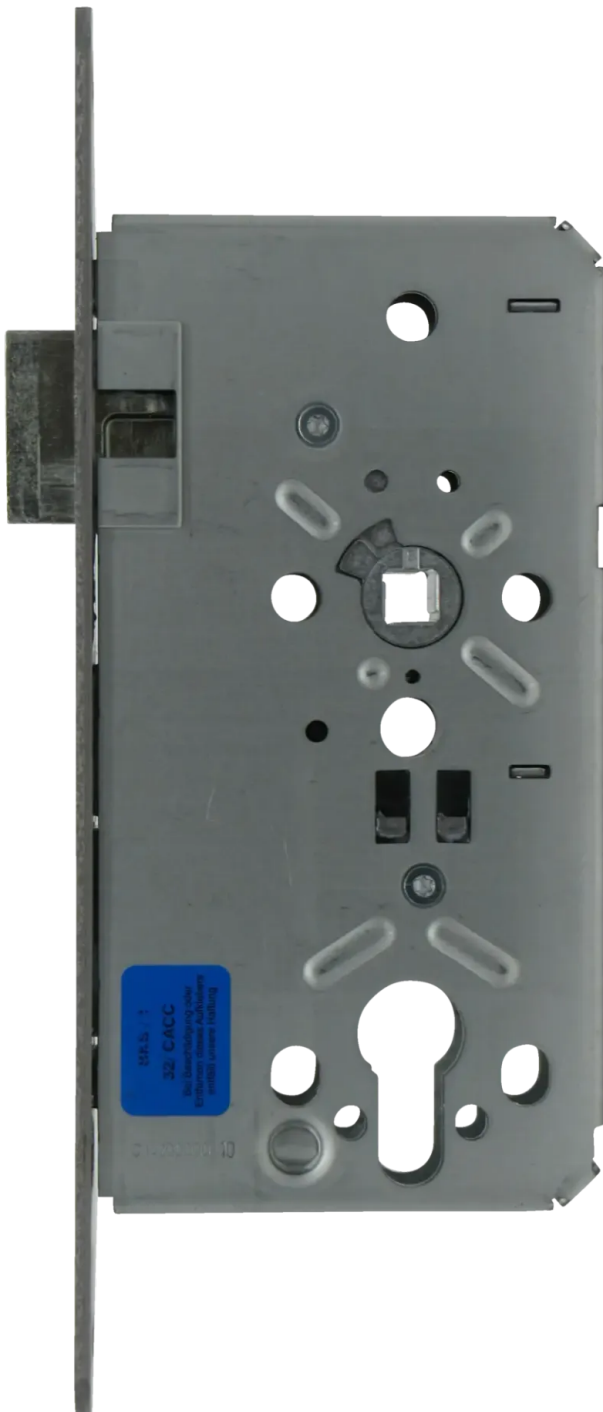

Übersicht

**BKS Objektschloss PZW 55/72/8mm, Klasse 3,
DIN Rechts, Stulp 20x235x3mm, rund,
Edelstahl**

Produktnummer: E9487739

Optionen

Dornmaß in mm

55 mm

65 mm

DIN-Richtung

Links

Rechts

Schließart PZ

Stulpbreite 20 mm

Beschreibung

Das Einsteckschloss von BKS verfügt über einen abgerundeten Stulp aus mattem Edelstahl und hat eine Stulpbreite von 20 mm. Sowohl die WC- als auch die PZW-Variante sind jeweils in DIN links und DIN rechts erhältlich. Außerdem verfügt das Einsteckschloss für gefälzte Türen über einen geschlossenen und verzinkten Schlosskasten und entspricht Klasse 3 nach DIN 18251. Abgerundeter Edelstahlstulp Stulpbreite 20 mm Als WC- oder PZW-Variante Für DIN links und rechts Entspricht Klasse 3 nach DIN 18251

Produktinformationen

Hinweis: Die technischen Produktdaten wurden möglicherweise mithilfe KI-gestützter Verfahren ausgelesen und generiert.

EAN	4015540734526
Hersteller-Nummer	B-05150-59-R-8
Herstellername	BKS
DIN-Richtung	Rechts
Distanz	72 mm mm
Dornmaß in mm	55 mm
Farbe/Oberfläche	Edelstahl
Gewicht	0.17 kg
Klasse	Klasse 3
Nuss	8 mm
Schließart	PZ
Stulp-Länge	235 mm
Stulpbreite	20 mm
Stulpform	rund