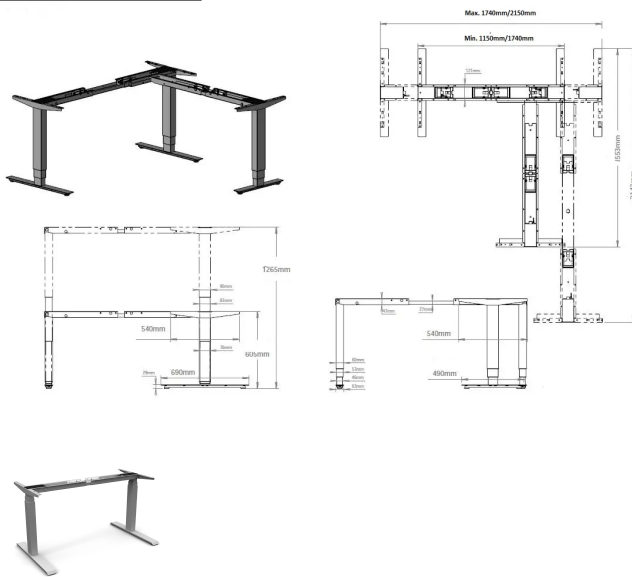

# Hein Tischgestell Classic Flex 3D 3-Bein Set weißaluminium, SW.CL33.08

Blum

Produktnummer: E9326917

## Produktinformationen

**Hinweis:** Die technischen Produktdaten wurden möglicherweise mithilfe KI-gestützter Verfahren ausgelesen und generiert.

<b>EAN</b>	7330483007658
<b>Hersteller-Nummer</b>	SW.CL33.08
<b>Herstellername</b>	Blum
<b>Farbe/Oberfläche</b>	weißaluminium
<b>Farbton</b>	Silber
<b>Gewicht</b>	30.5 kg
<b>Höhenverstellbar</b>	Ja
<b>Verstellung</b>	elektromotorisch