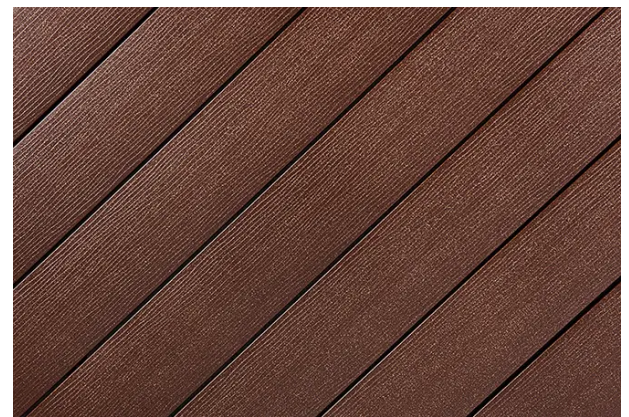

Übersicht

**NaturinForm WPC Terrassendiele DIE SMARTE
terrabraun, einfarbig, Null-Grad-Diele massiv
bombiert,**

NaturinForm

Produktnummer: B300000122

ZEG Zentraleinkauf Holz +
Kunststoff eG
Rufold-Diesel-Straße 1
70806 Kornwestheim

6000 mm

Farbbezeichnung

Anthrazit

Braun

Grau

Schwarzbraun

Beschreibung

Die Smarte ist perfekt für pflegeleichte Terrassen und besonders gut geeignet für Sanierungen ohne Gefälle. Ihre sanfte Wölbung sorgt dafür, dass Wasser automatisch abläuft und keine Pfützen oder Staunässe entstehen.

Produktinformationen

Hinweis: Die technischen Produktdaten wurden möglicherweise mithilfe KI-gestützter Verfahren ausgelesen und generiert.

Herstellername	NATURinFORM
Anwendungsbereich	Außenbereich , Garten und Terrasse
Farbbezeichnung	Terrabraun
Farbton	Braun
Gewicht	14 kg
Holzzertifizierung	100% PEFC
Länge	5000 mm
Material	WPC
Nachhaltigkeit	5000
Profil	einseitig geprägt, ungebürstet
Breite	139 mm
Stärke	19 mm