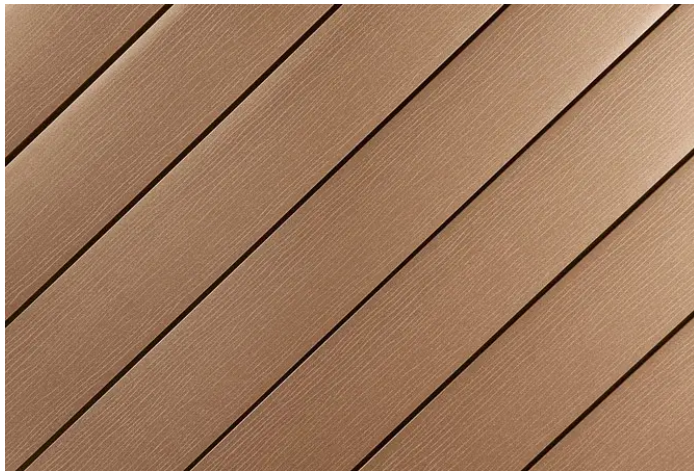

Optionen

Länge

4000 mm

5000 mm

6000 mm

Farbbezeichnung

Anthrazit

Braun

Grau

Schwarzbraun