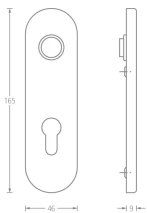

Übersicht

Hoppe Feuerschutz Kurzschild Wechselgarnitur FS-K58/353K/138/F9005 Paris schwarz

Produktnummer: E9401688

Optionen

Türstärke 45 - 65

Garnitortyp Kurzschildgarnitur

Lochung PZ

Farbe/Oberfläche Tiefschwarz

Beschreibung

Die Feuerschutzgarnitur Hoppe Paris aus Kunststoff in Schwarz ist mit Kurzschild als Variante mit Drücker/Drücker oder Knauf/Drücker erhältlich. Sie ist gemäß DIN 18273 für die Verwendung an Feuerschutztüren zertifiziert. Die Garnitur kann für Türstärken von 45 bis 65 mm montiert werden und verfügt über einen Vierkantstift mit Kantenlänge 9 mm. Die Feuerschutzgarnitur ist mit einer Lochung für Profilzylinder versehen. Feuerschutzgarnitur mit Kurzschild Als Drücker- oder Wechselgarnitur Feuerschutz gemäß DIN 18273 Türstärke 45 bis 65 mm Profilzylinder-Lochung Vierkant 9 mm

Produktinformationen

Hinweis: Die technischen Produktdaten wurden möglicherweise mithilfe KI-gestützter Verfahren ausgelesen und generiert.

EAN	4012789281125
Hersteller-Nummer	635504
Herstellername	Hoppe
Art der Garnitur	Kurzschildgarnitur
Ausführung	unsichtbare Befestigung
Bemerkung	WG - PZ Feuerschutz
DIN-Richtung	Links/ Rechts
Distanz	72 mm mm
Farbe/Oberfläche	Tiefschwarz
Garnitortyp	Kurzschildgarnitur
Gewicht	0.6 kg
Klasse	Klasse 3
Lochung	PZ
Modell	Paris
Türstärke	45 - 65