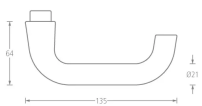

Übersicht

Hoppe Feuerschutz Kurzschild Wechselgarnitur FS-K58/353K/138/F9005 Paris schwarz

Produktnummer: E9401688

Optionen

Türstärke 45 - 65

Garnitortyp Kurzschildgarnitur

Lochung PZ

Farbe/Oberfläche Tiefschwarz

Beschreibung

Die Feuerschutzgarnitur Hoppe Paris aus Kunststoff in Schwarz ist mit Kurzschild als Variante mit Drücker/Drücker oder Knauf/Drücker erhältlich. Sie ist gemäß DIN 18273 für die Verwendung an Feuerschutztüren zertifiziert. Die Garnitur kann für Türstärken von 45 bis 65 mm montiert werden und verfügt über einen Vierkantstift mit Kantenlänge 9 mm. Die Feuerschutzgarnitur ist mit einer Lochung für Profilzylinder versehen. Feuerschutzgarnitur mit Kurzschild Als Drücker- oder Wechselgarnitur Feuerschutz gemäß DIN 18273 Türstärke 45 bis 65 mm Profilzylinder-Lochung Vierkant 9 mm

Produktinformationen

Hinweis: Die technischen Produktdaten wurden möglicherweise mithilfe KI-gestützter Verfahren ausgelesen und generiert.

EAN	4012789281125
Hersteller-Nummer	635504
Herstellername	Hoppe
Art der Garnitur	Kurzschildgarnitur
Ausführung	unsichtbare Befestigung
Bemerkung	WG - PZ Feuerschutz
DIN-Richtung	Links/ Rechts
Distanz	72 mm mm
Farbe/Oberfläche	Tiefschwarz
Garnitortyp	Kurzschildgarnitur
Gewicht	0.6 kg
Klasse	Klasse 3
Lochung	PZ
Modell	Paris
Türstärke	45 - 65