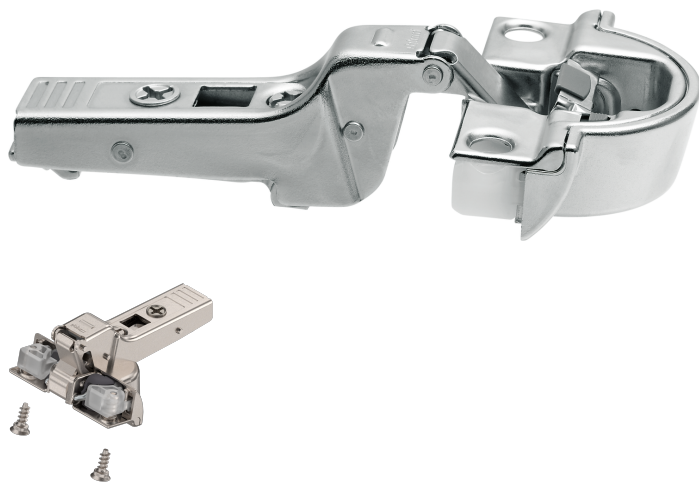

Übersicht

Blum Clip top Blumotion Alurahmenscharnier 95°, Mittelanschlag, mit Feder, Topf: Schrauben,

Blum

Produktnummer: E9352500

Optionen

Ansschlag

Eckanschlag

Innenanschlag

Mittelanschlag

ohne

Topfmontage anschrauben

Schließeigenschaft

mit Feder

ohne Feder

Öffnungswinkel 95° °

Farbe/Oberfläche

onyxschwarz

vernickelt

Beschreibung

Eckanschlag Mittelanschlag Innenanschlag CLIP top BLUMOTION 95°-Alurahmenscharnier Scharniersysteme (CLIP top BLUMOTION | CLIP top - Scharniere) Alurahmenanwendung Zubehör: • Scharnier für schmale Alurahmentüren • CLIP top BLUMOTION mit integrierter BLUMOTION (mit Deaktivierung) • Öffnungswinkel 95° • 3-dimensionale Fronteinstellung • Komfortable Tiefeneinstellung über Gewindeschnecke • Werkzeuglose Montage und Demontage der Front am Korpus • Befestigungsschrauben beige packt

Produktinformationen

Hinweis: Die technischen Produktdaten wurden möglicherweise mithilfe KI-gestützter Verfahren ausgelesen und generiert.

EAN	9002617794458
Hersteller-Nummer	71B960A (5931428)
Herstellername	Blum
Marke	Blum
Anschlag	Mittelanschlag
Farbbezeichnung	Stahl vernickelt
Farbe/Oberfläche	vernickelt
Farbton	Silber
Gewicht	0.0988 kg
Montage	zum Anschrauben
Schließ Eigenschaft	mit Feder
Topfmontage	anschrauben
Öffnungswinkel	95° °