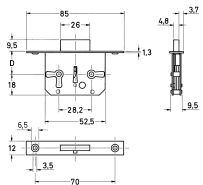

Übersicht

Junie Einsteckschloß 665, 25 mm Dorn, Schließung 1-6, Bart 8x6, 0665.25001

Produktnummer: E300745

Optionen

Produktinformationen

Hinweis: Die technischen Produktdaten wurden möglicherweise mithilfe KI-gestützter Verfahren ausgelesen und generiert.

EAN	4021677001677
Hersteller-Nummer	0665.25001
Herstellername	Junie
Gewicht	0.2 kg
Schlossart	Einsteckschloß