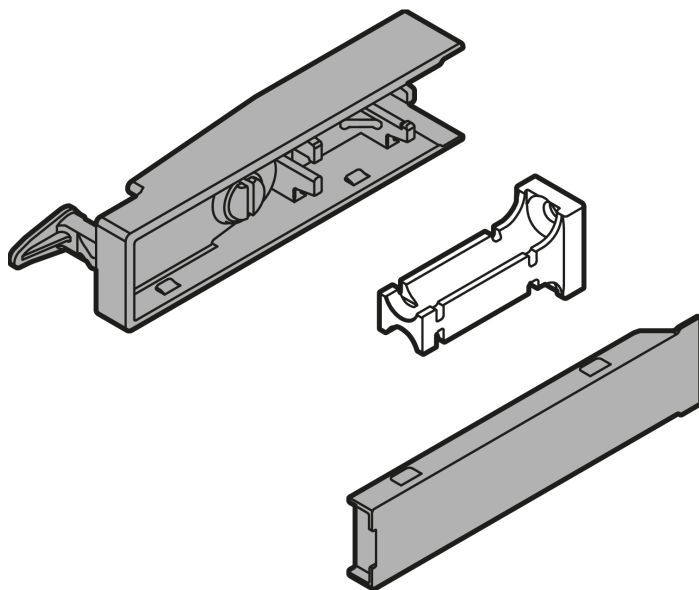

## Übersicht

# Blum CABLOXX Schließkasten, Set (Schließkasten, Frontstück, Abdeckkappe), terraschwarz matt

Produktnummer: E9382870

## Produktinformationen

**Hinweis:** Die technischen Produktdaten wurden möglicherweise mithilfe KI-gestützter Verfahren ausgelesen und generiert.

<b>EAN</b>	9009494197655
<b>Hersteller-Nummer</b>	Z80.000S-55 (7790918)
<b>Marke</b>	Blum
<b>Farbbezeichnung</b>	Terraschwarz
<b>Farbton</b>	Schwarz
<b>Gewicht</b>	0.02727 kg
<b>geeignet für</b>	CABLOXX