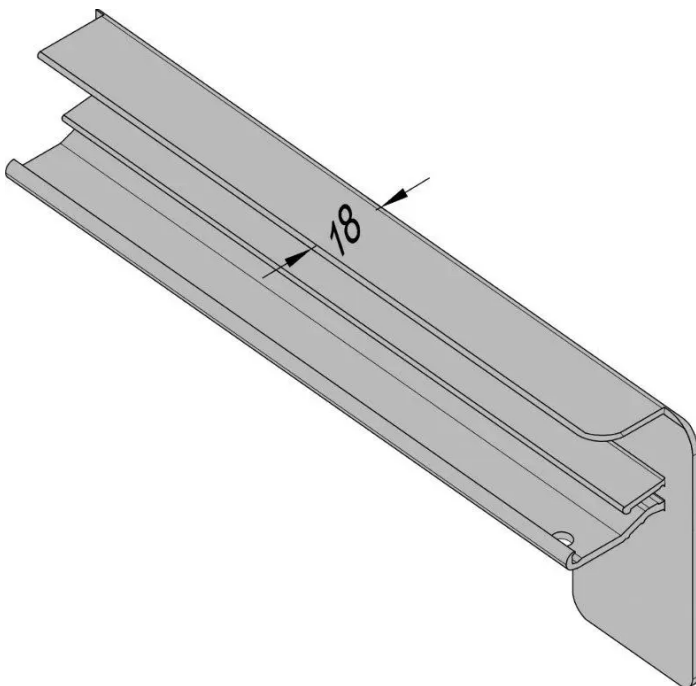

Übersicht

Gutmann Alu Putz Endkappe B406, 130mm, DIN Rechts, EV1

Produktnummer: E9498340

Optionen

Beschreibung

Gutmann Aluminium-Endkappen sind mit abgerundeten Kanten versehen und in unterschiedlichen Ausladungstiefen verfügbar. Die Seitenstücke bieten einen unerlässlichen Wetter- und Regenschutz, um Staunässe zu vermeiden. Die Bordstücke sind für die Verwendung an Putz geeignet und werden seitlich auf die Fensterbank aufgesteckt. Endkappen mit abgerundeten Kanten für rechts oder links in verschiedenen Längen bestellbar. Sauberer Übergang von Fensterbank zu Putz. Zum seitlichen Aufstecken an Alu-Fensterbänke.

Produktinformationen

Hinweis: Die technischen Produktdaten wurden möglicherweise mithilfe KI-gestützter Verfahren ausgelesen und generiert.

EAN	4021036037613
Hersteller-Nummer	37613
Herstellername	Gutmann
Gewicht	0.01756 kg
Länge	130 mm