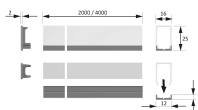

Übersicht

LED ChannelLine A, 5er SetL=4000, Alu- und Abdeckprofil3881712

Produktnummer: E9328016

Optionen

Beschreibung

Produktvorteile • Homogene und blendfreie Lichtlinie • In Sicht einsetzbar Produkteigenschaft • Homogene Lichtlinie mit Versa Inside ab 80 LED/m • Abstrahlwinkel liegt in eingebautem Zustand bei ca. 35° • Kantenbeleuchtung für Küchenarbeitsplatten oder vertikal zwischen Fronten • Hintergrundbeleuchtung für Low- oder Sideboards

Produktinformationen

Hinweis: Die technischen Produktdaten wurden möglicherweise mithilfe KI-gestützter Verfahren ausgelesen und generiert.

EAN	4250985908952
Hersteller-Nummer	3881712
Herstellername	Halemeier
Farbe/Oberfläche	Opal
Farbton	Weiß
Gewicht	1 kg
Nennlänge	4000 mm
Setinhalt	5er Set
geeignet für	Einbauprofil